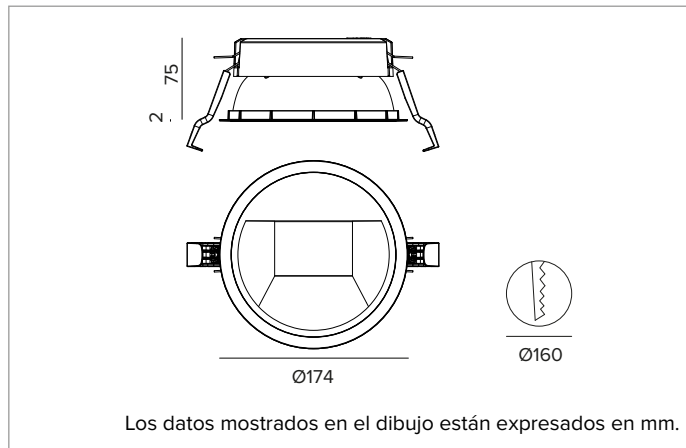

1T8322EL80 | CTEVO WALL WASHER 160

Downlight empotrable de LED en versión trim

		3500K	H(m)	D1(m)	D2(m)	E _{max} (lx)
		Ra80	42°	77°		
		Fixture Power	35W	1	0.86	1.70 2667
		Source Flux	4865lm	2	1.73	3.40 667
		Fixture Flux	3371lm	3	2.59	5.11 296
		Efficacy	97lm/W	4	3.46	6.81 167
TS1574	I _{max} =633cd/klm	I _{max}	3081cd	5	4.32	8.51 107

CARACTERÍSTICAS LUMINOTÉCNICAS

Óptica WW: reflector asimétrico de aluminio preanodizado de alta reflectancia, pantalla de cierre difusor holográfica en material acrílico, elementos estructurales de termoplástico.
Óptica: WALL WASHER
Eficiencia óptica: 69%
Flujo luminaria: 3371lm
Rendimiento luminoso: 97lm/W
Seguridad fotobiológica: Conforme al grupo de riesgo RG1 (Riesgo Bajo)

CARACTERÍSTICAS MECÁNICAS

Disipador de aluminio de presufusión de color negro. Estructura de material termoplástico negro, frontal cut-off termoplástico pintado de blanco. Guarnición de silicona para la estanqueidad contra agua y polvo. Versión trim con anillo integrado blanco.
Color y acabado: Blanco yeso
Peso: 0,8Kg
Versión: TRIM
Grado de protección: IP20 para la parte encastrada
Grado de protección: IP54 para la parte vista